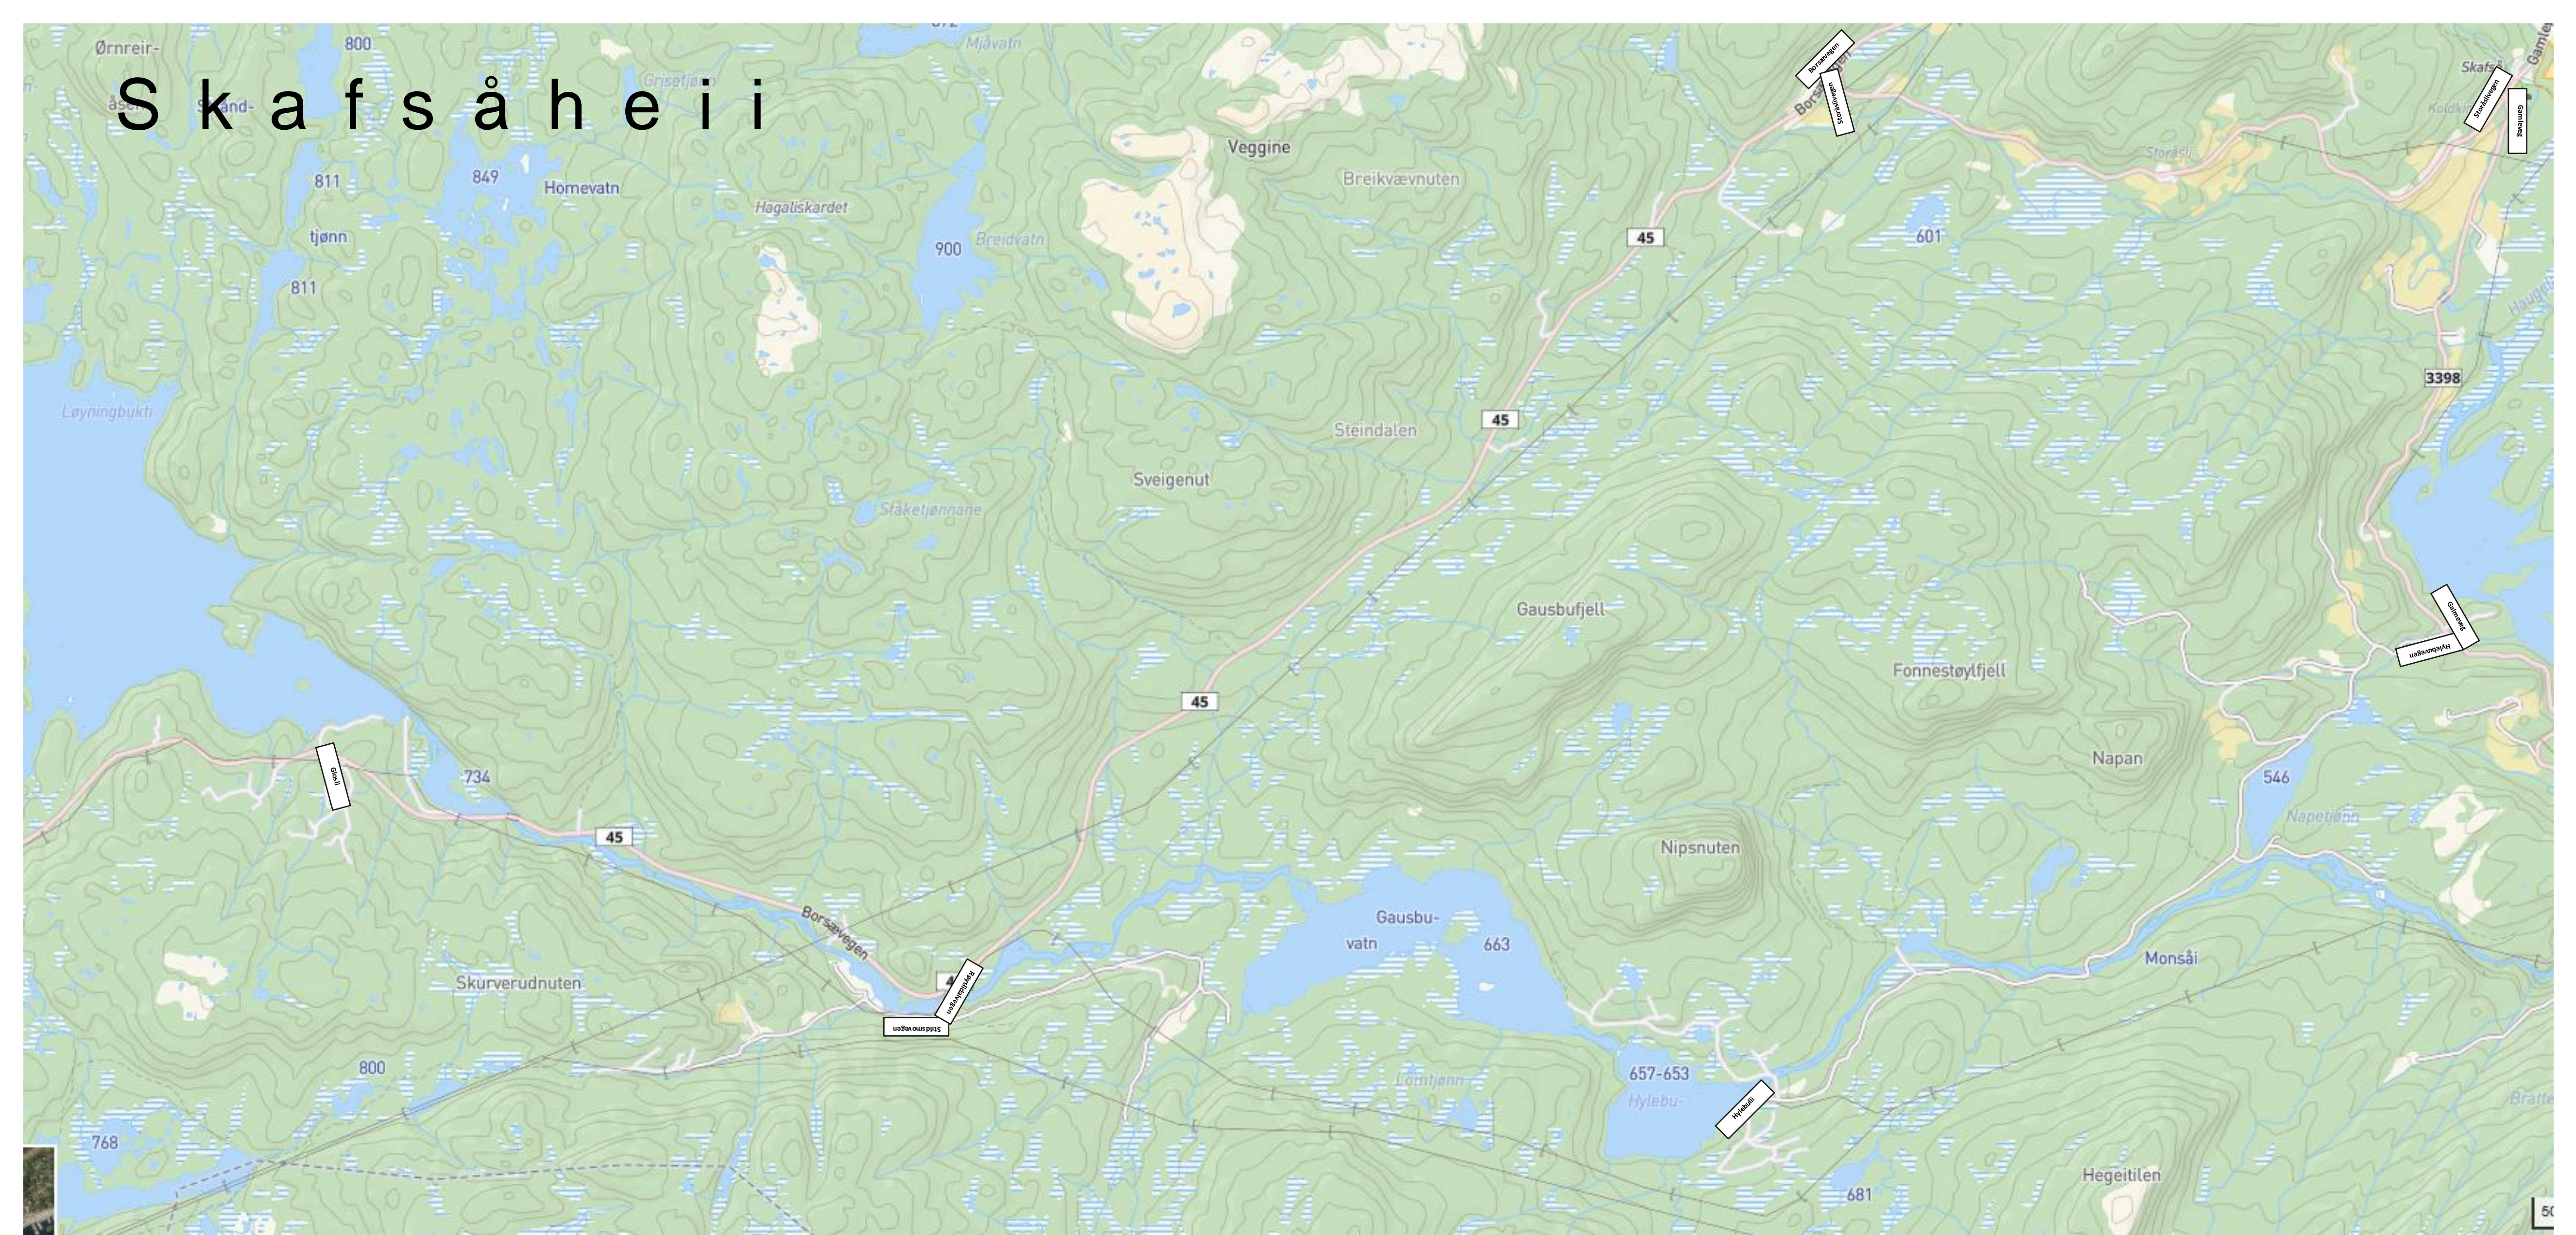

Strandine

Lårdal brygge

skarberget

Eidsborg / Støylsdalen

Grønliheia / Gøytil

H a l l b j ø n n s e k k e n

S k a f s å h e i i

Skaftáheiti